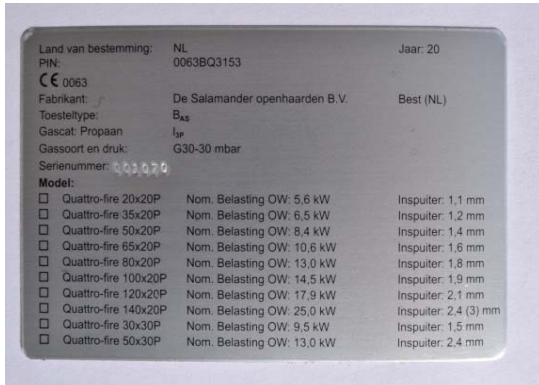

49x49cm € 91,-

Voorbeeld complete vlakke haard

Met deksel volledig afgesloten kan de haard zomer en winter buiten staan

Voorbeeld complete haard met vaste

vlammenbak 32x52cm en deksel

RVS BBQ rooster

Maat 53x39x10cm € 99,-

Maat 55x55x10cm € 109,-

Maat 70x39x10cm € 119,-

Officieel KIWA veiligheid certificaat

word bij elke haard geleverd

Slijtvaste keramische stammetjes

16 cm € 13,30 p/st

20cm € 16,95 p/st

24cm € 21,80 p/st